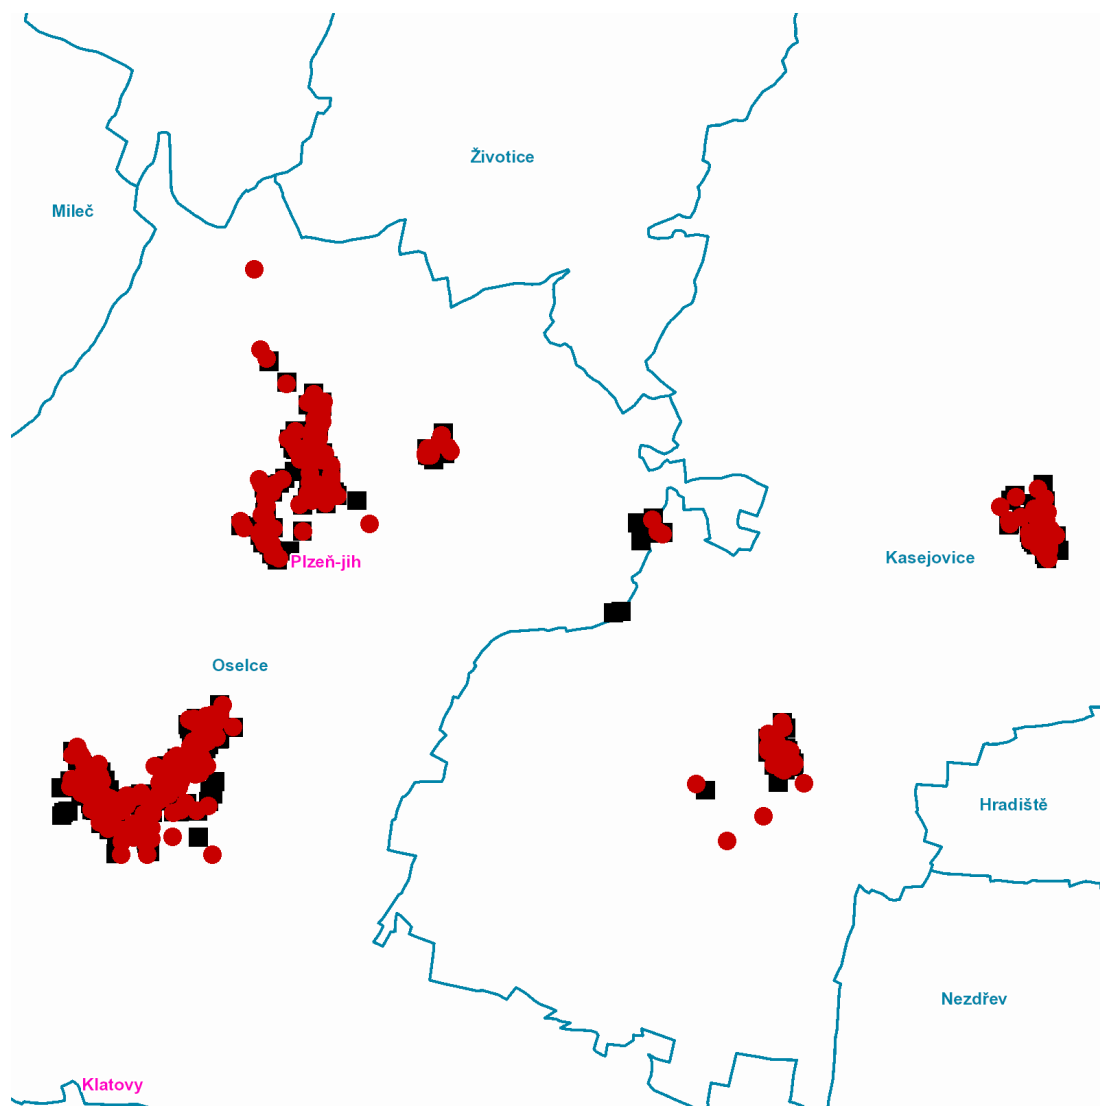

dne **23. 3. 2022** od **7:30** do **15:30** hodin

Plánovaná odstávka zahrnuje tyto lokality:**Kasejovice (okres Plzeň-jih)**část obce **Polánka**

č. p. 1-8, 10-14, 17, 18, 19, 21, 22, 23, 25, 26, 27, 29, 31-36

č. ev. 1, 6, 16, 17, 22, 24, 25, 29, 30, 31, 32

kat. území **Kotouň** (kód **713023**): parcelní č. 1, 48/1, 96část obce **Oselce**č. p. 1-14, 16-31, 33-40, 42, 44, 46, 49-54, 56-60, 62, 63, 64, 65, 67, 68, 70-76, 78, 80-92, 95, 96, 97, 99,
100, 103, 104, 105, 107-123, 125, 127, 130, 131

č. ev. 1, 3-7, 12

kat. území **Oselce** (kód **713040**): parcelní č. 6/30, 22/1, 618/17, 846/1, 846/4, 846/6

UPOZORNĚNÍ

Dotčené zařízení distribuční soustavy je nutné i v době odstávky považovat za zařízení pod napětím, a proto vás žádáme o dodržení všech zásad bezpečnosti a provedení opatření potřebných k zamezení případných škod na zdraví a majetku. | Provozovatelé výroben elektřiny jsou povinni zajistit přerušeni dodávky elektřiny z výroby do vypnutého úseku distribuční soustavy.

dne 23. 3. 2022 od 7:30 do 15:30 hodin**Orientační mapový podklad odstávkou dotčených lokalit****VYSVĚTLIVKY**

- – adresy dotčené odstávkou elektřiny
- – místa připojení k elektrické síti dotčená odstávkou